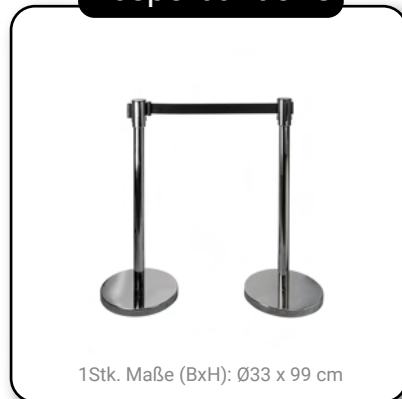

Absperbänder C