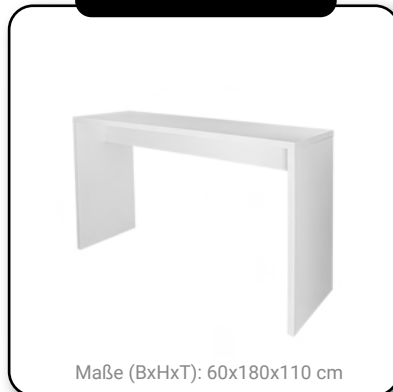

Brückentisch

Maße (BxHxT): 60x180x110 cm

CHF 180.00

Farben ☐